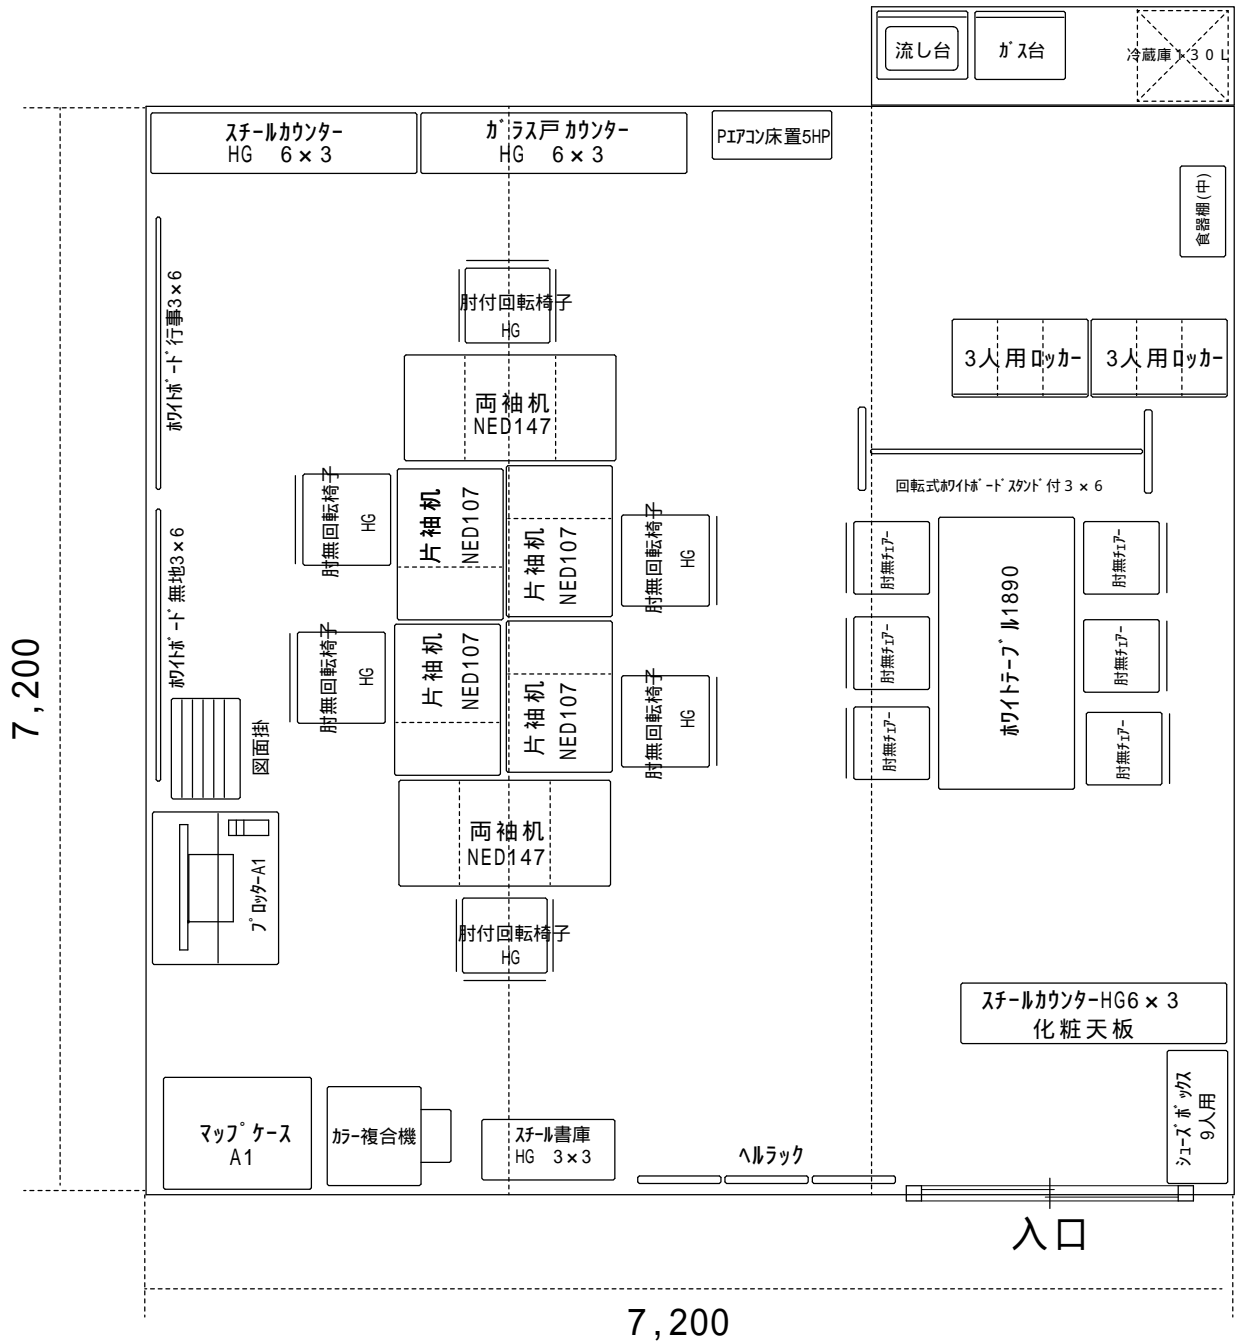

[7,200 × 7,200] 3 連棟平屋

【デスク・収納庫】

- 片袖机NED107 4 台
- 両袖机NED147 2 台
- 肘無回転椅子HG 4 台
- 肘付回転椅子HG 2 台
- スチール書庫HG3×3 1 台
- スチールカウンター-HG6×3 2 台
- ガラスカウンター-HG6×3 1 台
- 化粧天板6×3 1 台
- ホワイトテーブル1890 1 台
- 肘無椅子 6 台
- マップケース A1 1 台
- マップケーススタンド 1 台
- 3人用ロッカー 2 台
- シューズボックス9人用 1 台

【他備品】

- ヘルラック2人用 3 ヶ
- 図面掛 1 台
- 食器棚(中) 1 台
- 流し台 1 台
- ガス台 1 台
- ガスコンロ2口LPG 1 台
- 消火器10型 2 本

【OA機器】

- カラプロッター A1 1 台
- カラ複合機 1 台

【壁掛・回転式ホワイトボード】

- ホワイトボード行事3×6 1 台
- ホワイトボード無地3×6 1 台
- 回転式片面行事ホワイトボードS付 1 台